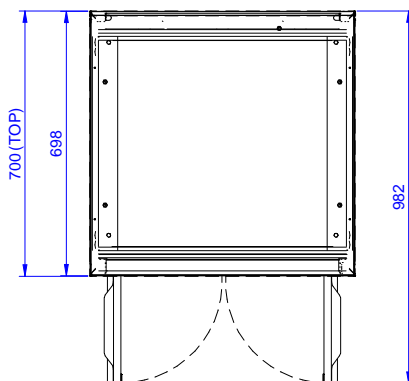

#### Artículo No.

MESA NEUTRA SIN TOP, 2 puertas batientes 700 mm - Fabricado en acero inoxidable - Marco interior soldado en acero inoxidable - Panel base en AISI 304 en acero inoxidable y estante intermedio de altura ajustable - 2 puertas batientes insonorizadas - Patas con altura ajustable

### Construcción

- Paneles de la base y laterales reforzados en acero inoxidable AISI 304.
- Patas en acero inoxidable AISI 304, alto 200 y diámetro de 54 mm, regulables en altura -50/+30 mm.
- Estructura interna soldada en acero inoxidable garantizando una estabilidad y robustez superior.
- Equipado con un estante intermedio que puede ser posicionado a tres alturas diferentes.
- Puertas batientes insonorizadas y resistentes ubicadas al ras del frente del marco
- Puerta batiente con paneles internos con amortiguación sonora, bisagras en acero inoxidable AISI 304 sobre los laterales.
- Sin top para soluciones integradas

### accesorios opcionales

- Zócalo frontal, H=1000 mm PNC 133205
- Zócalo lateral, 700 mm PNC 133206

Aprobación: \_\_\_\_\_

Alzado

Lateral

Planta

**Info**

Ancho del armario		
133175 (RAU7002HD)	645 mm	
Fondo del armario	645 mm	
Alto del armario	610 mm	
Dimensiones externas, ancho	689 mm	
Dimensiones externas, fondo	700 mm	
Dimensiones externas, alto	883 mm	
Número y tipo de puertas	2 Batiente	
Peso neto	38 kg	