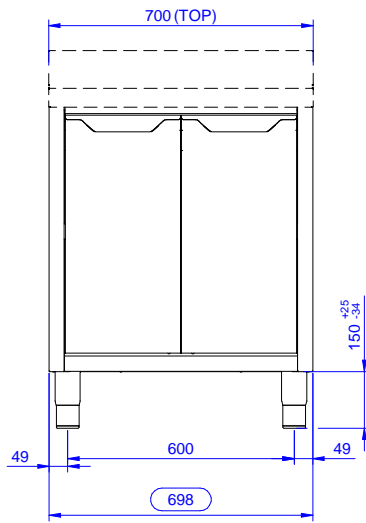

#### Artículo No.

MESA NEUTRA SIN TOP, 2 puertas batientes 700 mm - Fabricado en acero inoxidable - Marco interior soldado en acero inoxidable - Panel base en AISI 304 en acero inoxidable y estante intermedio de altura ajustable - 2 puertas batientes insonorizadas - Patas con altura ajustable

### Construcción

- Paneles de la base y laterales reforzados en acero inoxidable AISI 304.
- Patas en acero inoxidable AISI 304, alto 200 y diámetro de 54 mm, regulables en altura -50/+30 mm.
- Estructura interna soldada en acero inoxidable garantizando una estabilidad y robustez superior.
- Equipado con un estante intermedio que puede ser posicionado a tres alturas diferentes.
- Puertas batientes insonorizadas y resistentes ubicadas al ras del frente del marco
- Puerta batiente con paneles internos con amortiguación sonora, bisagras en acero inoxidable AISI 304 sobre los laterales.
- Sin top para soluciones integradas

### accesorios opcionales

- Zócalo frontal, H=1000 mm PNC 133205
- Zócalo lateral, 700 mm PNC 133206

Aprobación: \_\_\_\_\_

Alzado

Lateral

Planta

**Info**

Ancho del armario		
133175 (RAU7002HD)	645 mm	
Fondo del armario	645 mm	
Alto del armario	610 mm	
Dimensiones externas, ancho	689 mm	
Dimensiones externas, fondo	700 mm	
Dimensiones externas, alto	883 mm	
Número y tipo de puertas	2 Batiente	
Peso neto	38 kg	