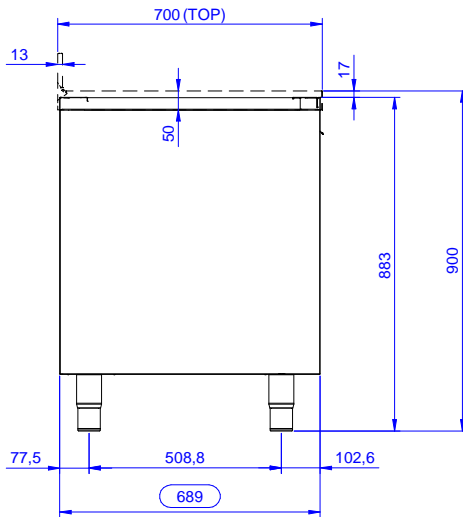

#### Artículo No.

MESA NEUTRA SIN TOP, 2 puertas batientes 700 mm - Fabricado en acero inoxidable - Marco interior soldado en acero inoxidable - Panel base en AISI 304 en acero inoxidable y estante intermedio de altura ajustable - 2 puertas batientes insonorizadas - Patas con altura ajustable

### Construcción

- Paneles de la base y laterales reforzados en acero inoxidable AISI 304.
- Patas en acero inoxidable AISI 304, alto 200 y diámetro de 54 mm, regulables en altura -50/+30 mm.
- Estructura interna soldada en acero inoxidable garantizando una estabilidad y robustez superior.
- Equipado con un estante intermedio que puede ser posicionado a tres alturas diferentes.
- Puertas batientes insonorizadas y resistentes ubicadas al ras del frente del marco
- Puerta batiente con paneles internos con amortiguación sonora, bisagras en acero inoxidable AISI 304 sobre los laterales.
- Sin top para soluciones integradas

### accesorios opcionales

- Zócalo frontal, H=1000 mm PNC 133205
- Zócalo lateral, 700 mm PNC 133206

Aprobación: \_\_\_\_\_

Alzado

Lateral

Planta

**Info**

Ancho del armario		
133175 (RAU7002HD)	645 mm	
Fondo del armario	645 mm	
Alto del armario	610 mm	
Dimensiones externas, ancho	689 mm	
Dimensiones externas, fondo	700 mm	
Dimensiones externas, alto	883 mm	
Número y tipo de puertas	2 Batiente	
Peso neto	38 kg	